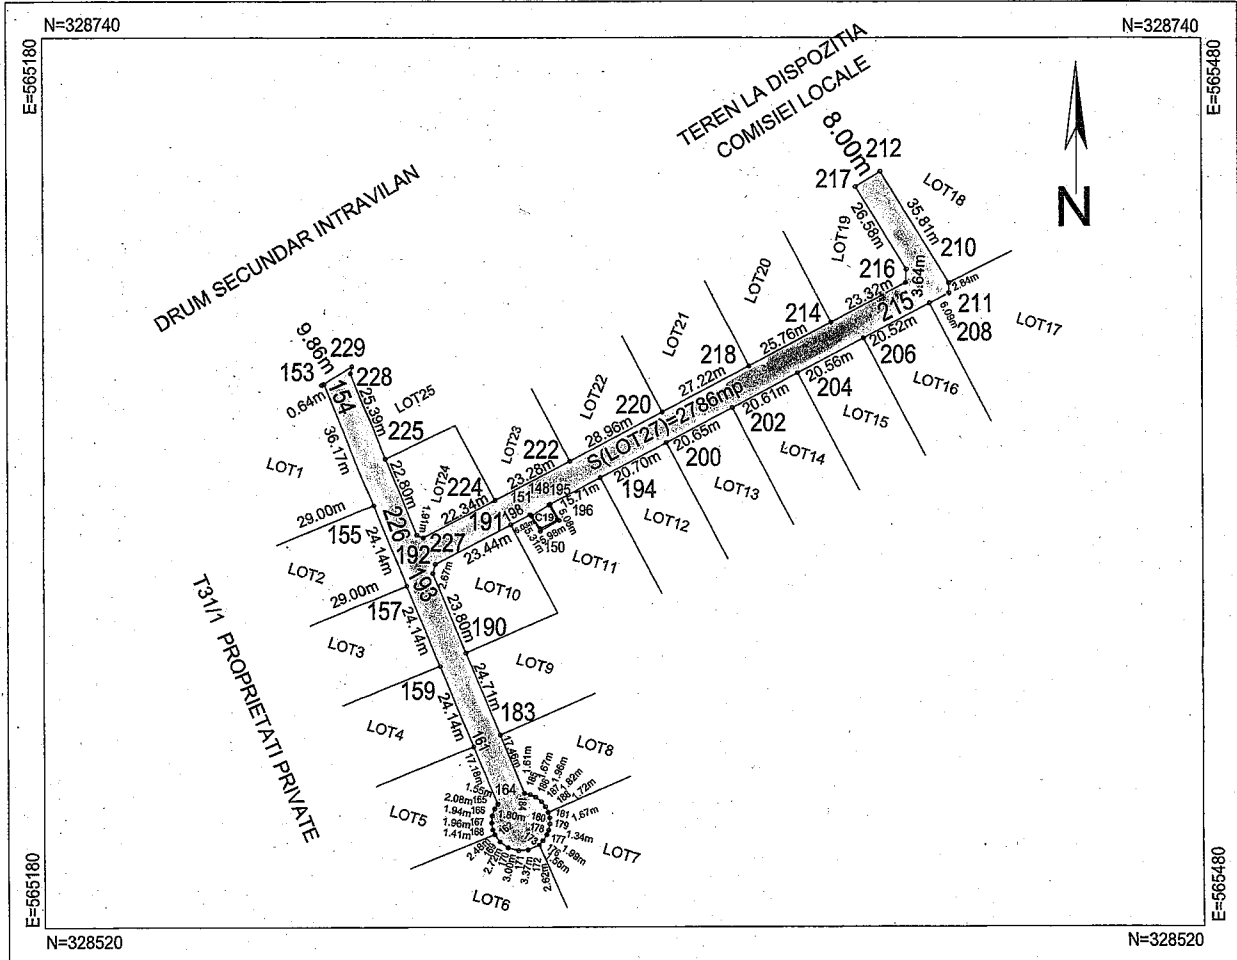

Anexa 11
SC CADA TOPO PLAN SRL

PLAN DE AMPLASAMENT SI DELIMITARE A IMOBILULUI
Scara 1:2000

Nr. Cadastral <i>5157</i>	Suprafata masurata 2786mp	Adresa imobilului Com. Bolintin Deal, jud.Giurgiu
Cartea Funciara Nr.		UAT Bolintin Deal

A. Date referitoare la teren				
Nr. parcela	Categoria de folosinta	Suprafata din masuratori (mp)	Valoare de impozitare (LEI)	Mentiiuni
LOT27	DRUM	2786		Terenul este imprejmuif
TOTAL		2786		

B. Date referitoare la constructii			
Cod constr.	Suprafata construita la sol (mp)	Valoare de impozitare (LEI)	Mentiiuni
C19	25		Statie pompare cu amprenta la sol de 25 mp
TOTAL