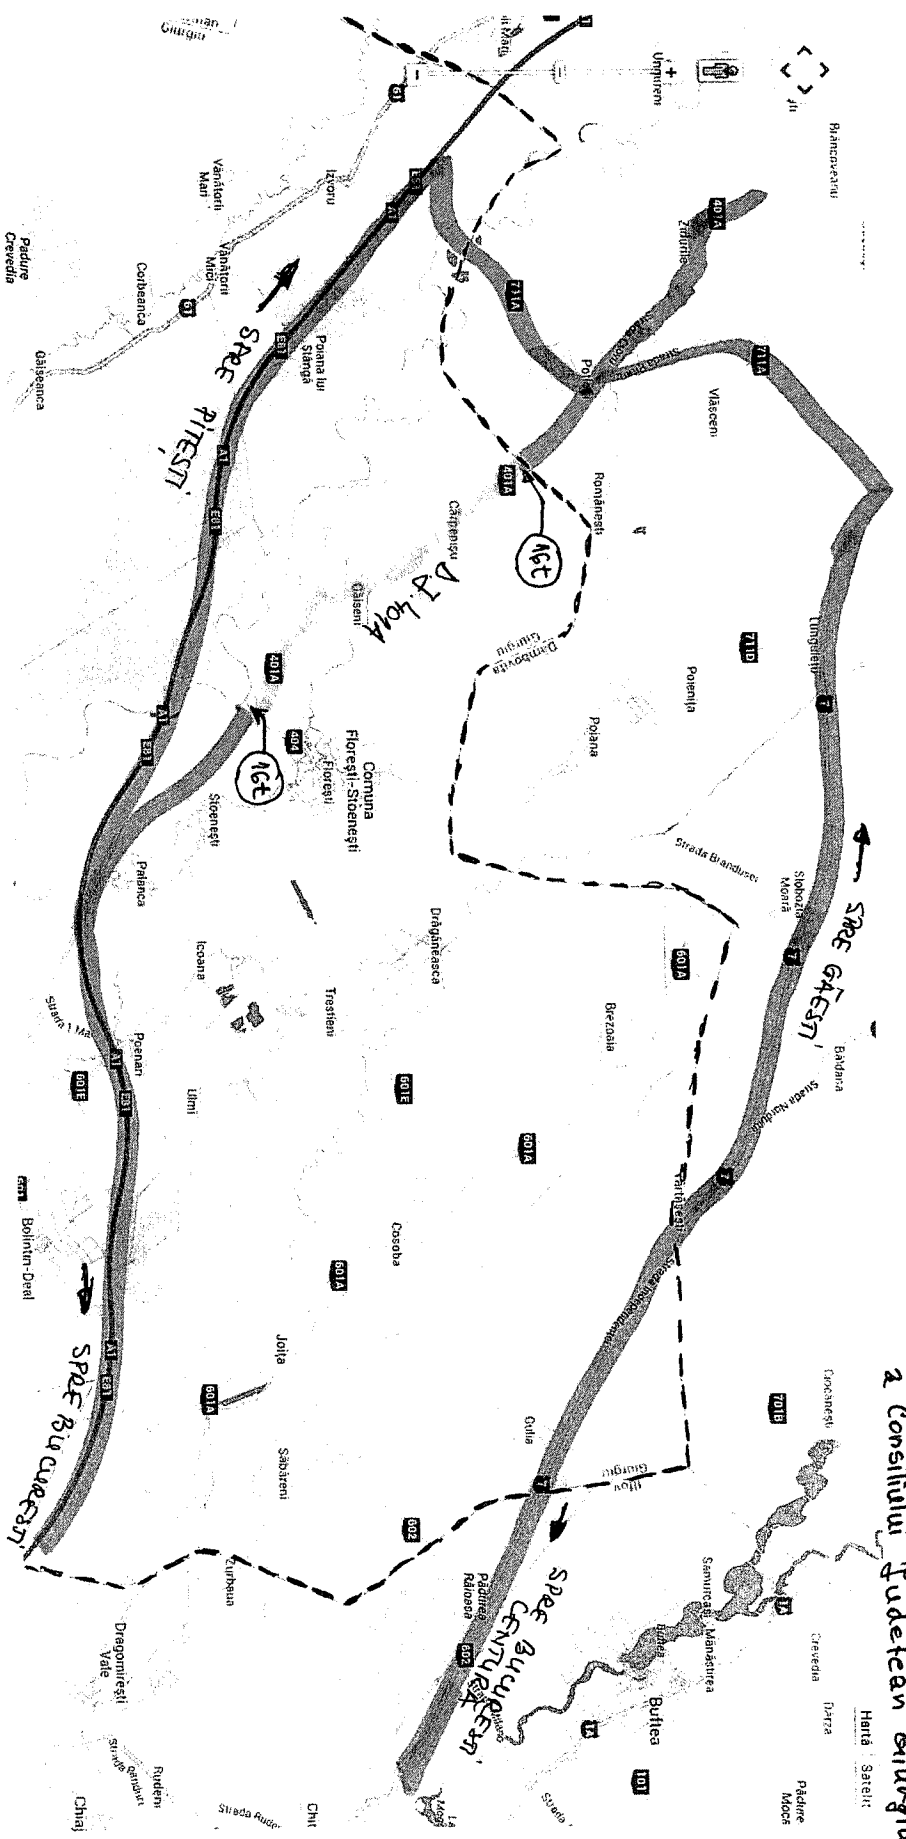

la Hotărârea nr. 178 din 13 decembrie 2013  
a Consiliului Județean Giurgiu

Hartă Satelit

Legenda:

----- Limita județ Giurgiu

----- Zona cu restricție 16 tone (Limita jud. Bimbovita - Gaieni - intersecție cu DJ. 404

----- Rută solitare în tonaj normal (40 tone) - H.G. 43/1997