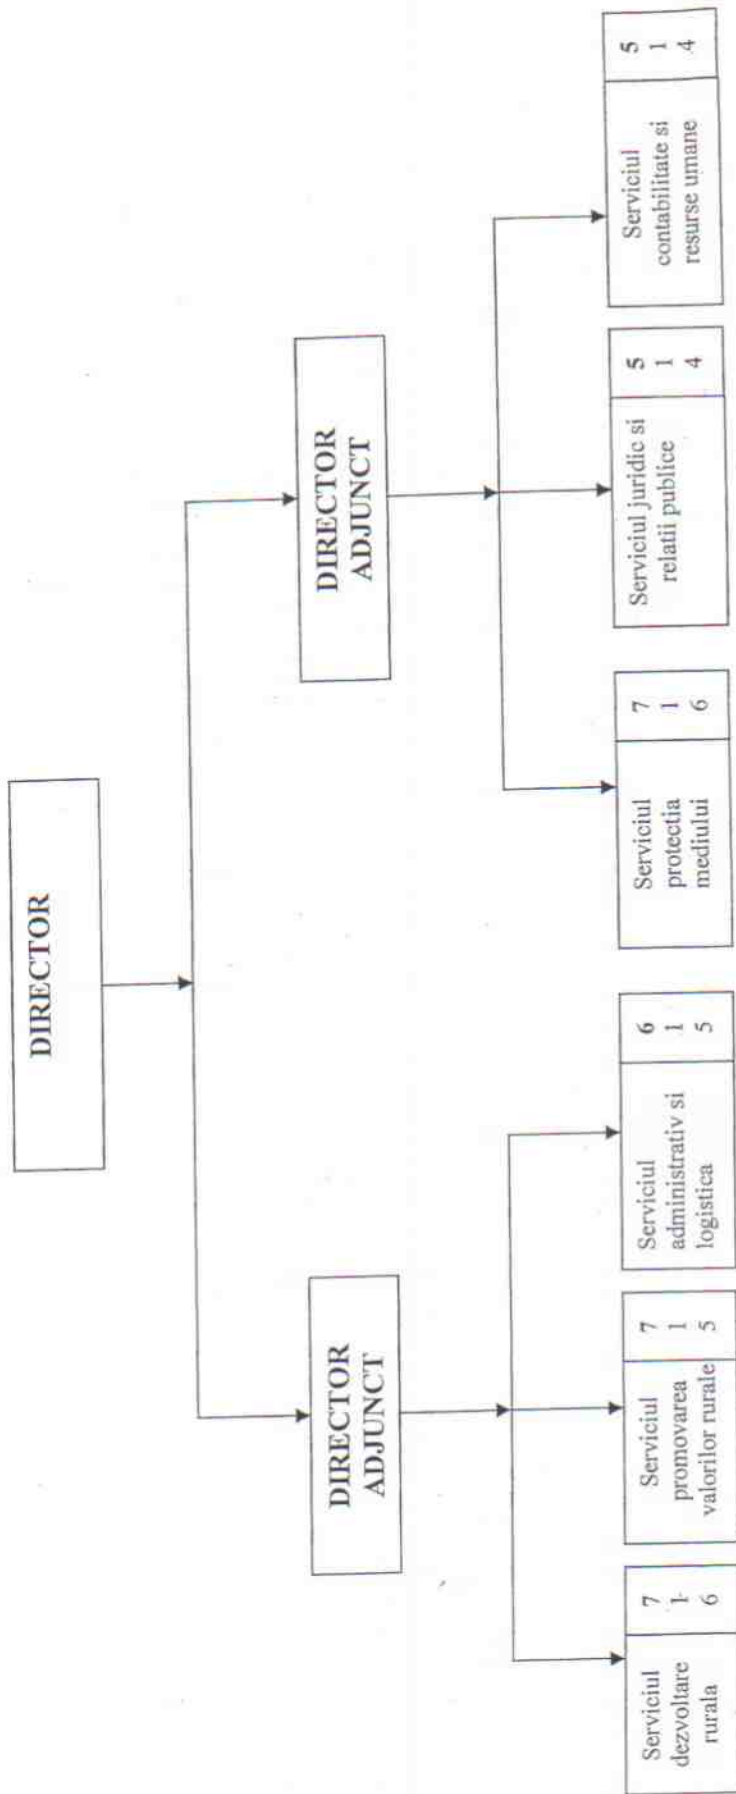

**ORGANIGRAMA
DIRECȚIEI JUDEȚENE DE DEZVOLTARE RURALĂ ȘI PROTECȚIA MEDIULUI**

Anexa nr. 1 la
Hotărârea nr. *Hk din 14.12.2014*
Consiliului Județean Giurgiu

Total functii contractuale : 40
din care:
- de conducere : 9
- de executie : 31