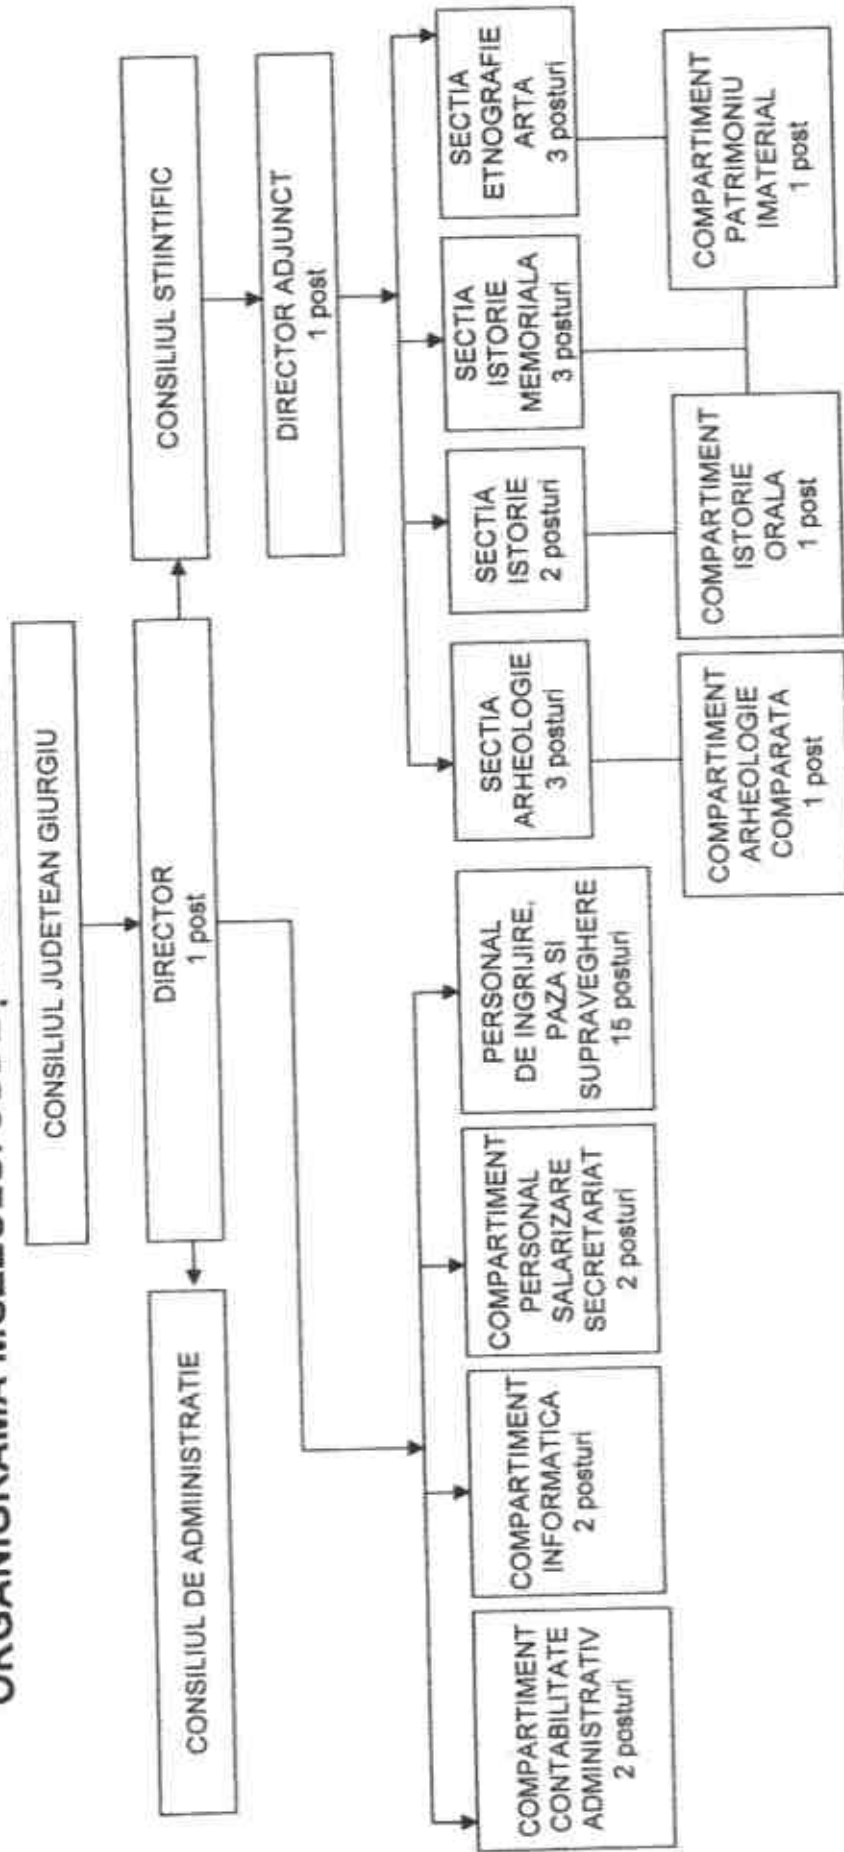

## ORGANIGRAMA MUZEULUI JUDEȚEAN "TEOHARI ANTONESCU" GIURGIU

TOTAL POSTURI – 37 din care:

- Funcții de conducere = 2
  - Funcții de execuție = 20
  - Funcții de deservire = 15
- Întocmit: Carmena Ioniță

DIRECTOR,  
Prof. Traian Popa