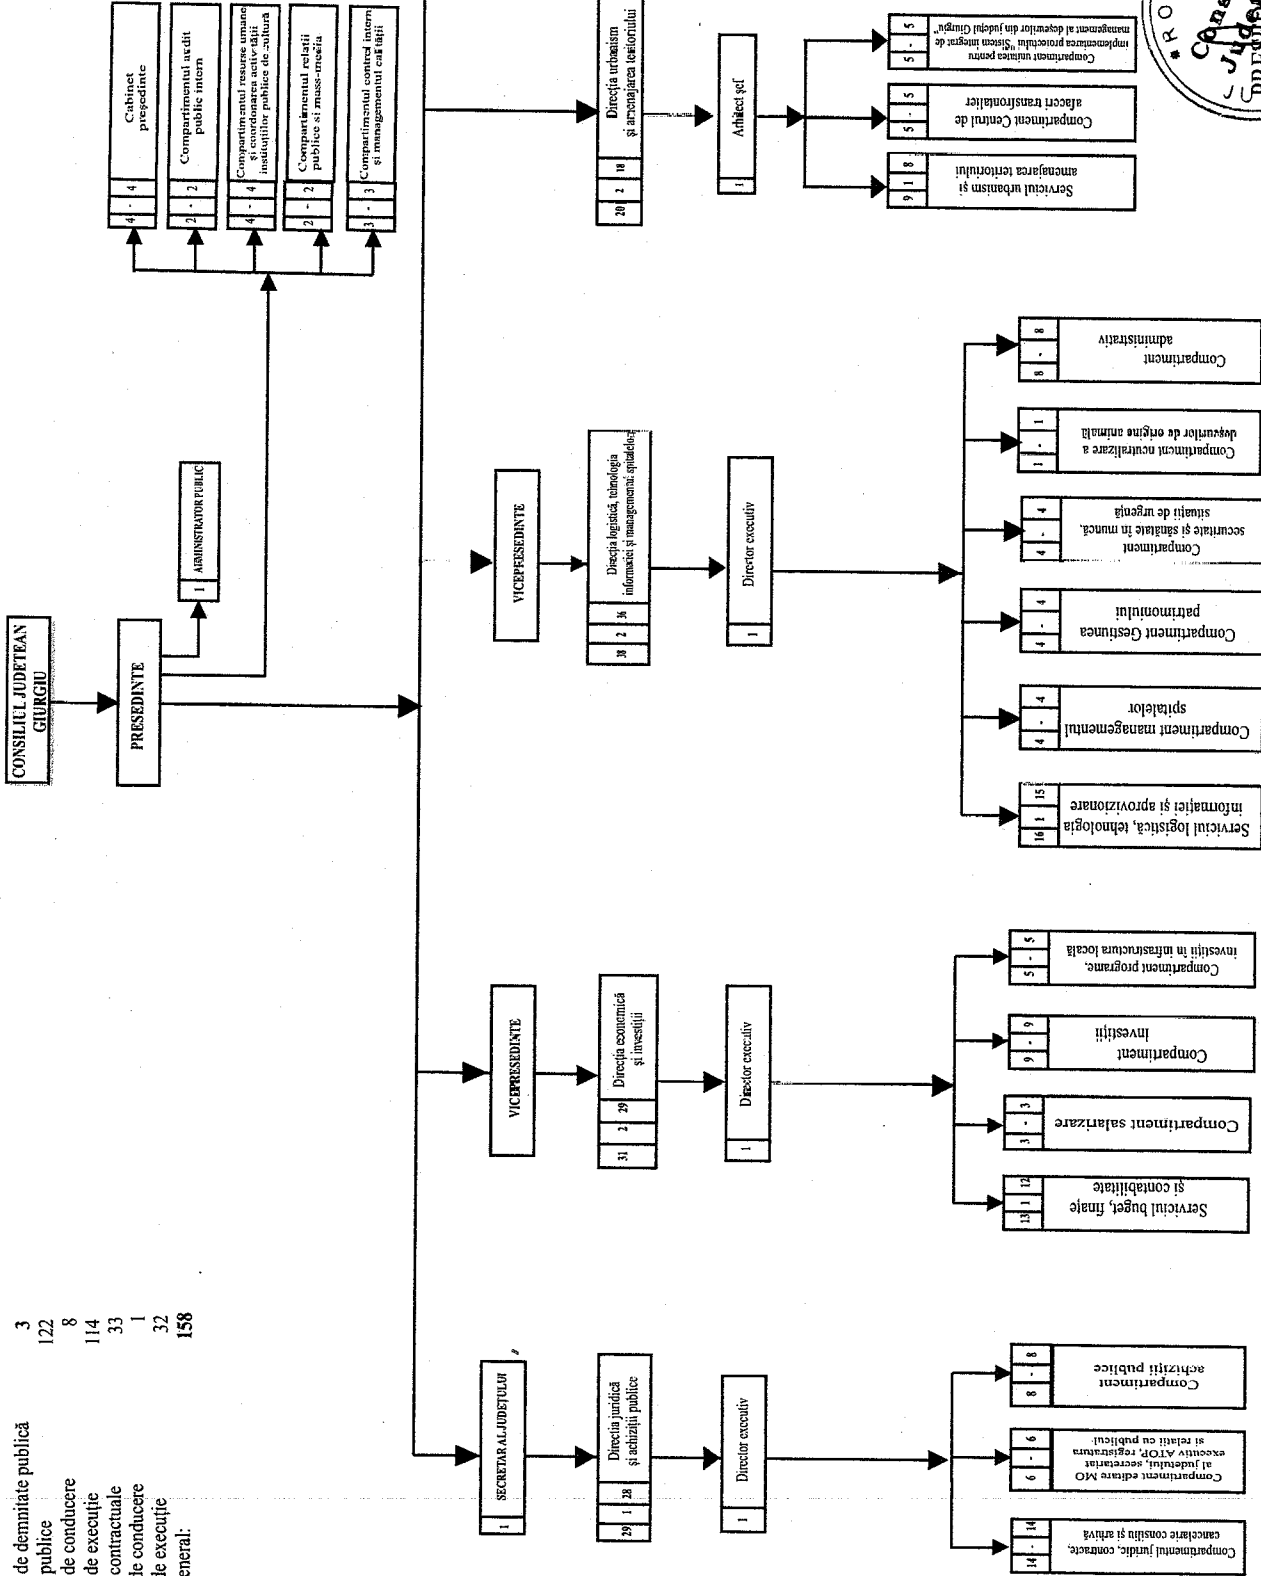

CONSILIUL JUDEȚEAN GIURGIU

funcții de demnitate publică 3
 funcții publice 122
 - de conducere 8
 - de execuție 114
 funcții contractuale 33
 - de conducere 1
 - de execuție 32
Total general: 158

Anexa nr. 1
 la Hotărârea nr. 152 din 27.11.2018
 a Consiliului Județean Giurgiu

la H.C.J. Nr. 152/27.11.2018

STAT DE FUNCȚII
CONSILIUL JUDEȚEAN GIURGIU

NR. CRT.	Numele, prenumele/VACANT, temporar VACANT dupa caz	STRUCTURA	FUNCTIA DE DEMNITATE PUBLICA	Funcția publică			Clasa	Gradul profesional	Nivelul studiilor	Funcția contractuală		Nivelul studiilor	OBSERVAȚII
				Înalt funcționar public	de conducere	de execuție				de conducere	de execuție		
1			președinție										
2			vicepreședinție										
3			vicepreședinție										
ADMINISTRATOR PUBLIC													
4										administrator public		S	
SECRETAR AL JUDEȚULUI													
5						secretar al județului							suplinitor, de serviciu (art. 594/1, 594/2, 594/3 din Legea nr. 253/2018)
CABINET PREȘEDINTE													
6										consilier		S	
7										consilier		S	
8										consilier		S	
9										consilier		S	
Compartiment resurse umane și coordonarea activității instituțiilor publice de cultură													
10						consilier	I	superior				S	
11						consilier	I	asistent				S	
12						consilier	I	superior				S	
13						consilier	I	superior				S	
Compartiment audit public intern													
14						auditor	I	superior				S	
15						auditor	I	principal				S	
Compartiment relații publice și mass-media													
16						consilier	I	superior				S	
17						referent	III	principal				M	
Compartiment control intern, managementul calității													