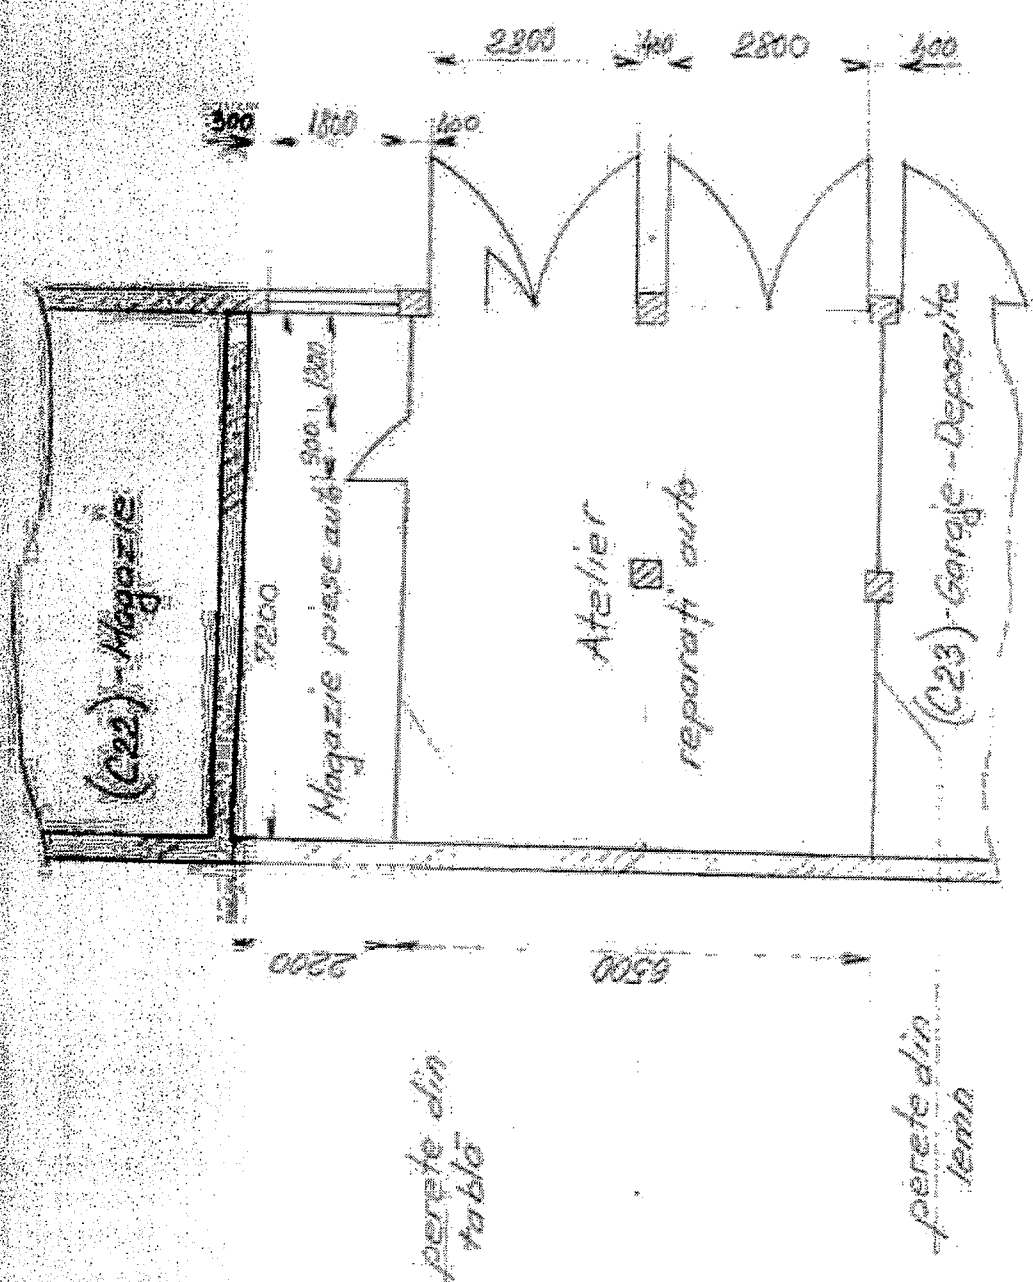

SPITALUL JUDEȚEAN GIURGIU

① - Suprafață utilă - 297,1 mp

SPITALUL JUDETEAN GIURGIU

② Teren - 211,50 mp

SPITALUL JUDETEAN GIURGIIA

3 = Magazie și Atelier + reparati auto