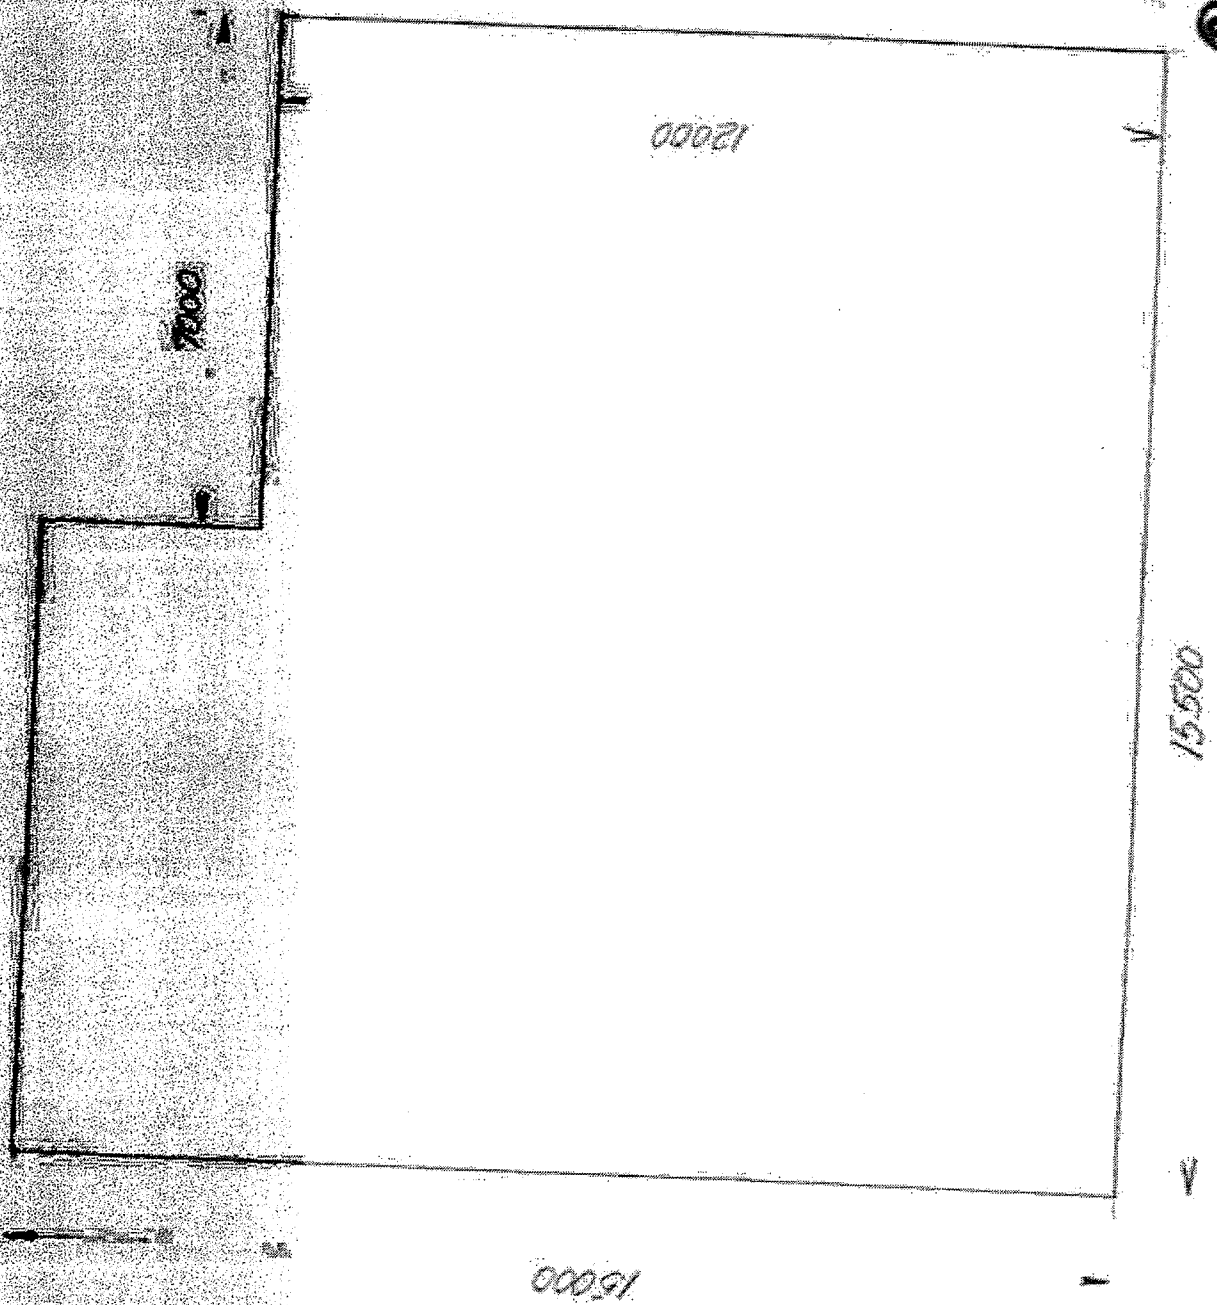

SPITALUL JUDEȚEAN GIURGIU

① - Suprafață utilă - 297,1 mp

SPITALUL JUDETEAN GIURGIU

② Teren - 211,50 mp

SPITALUL JUDETEAN GIURGIIA

3 = Magazie și Atelier + reparati auto