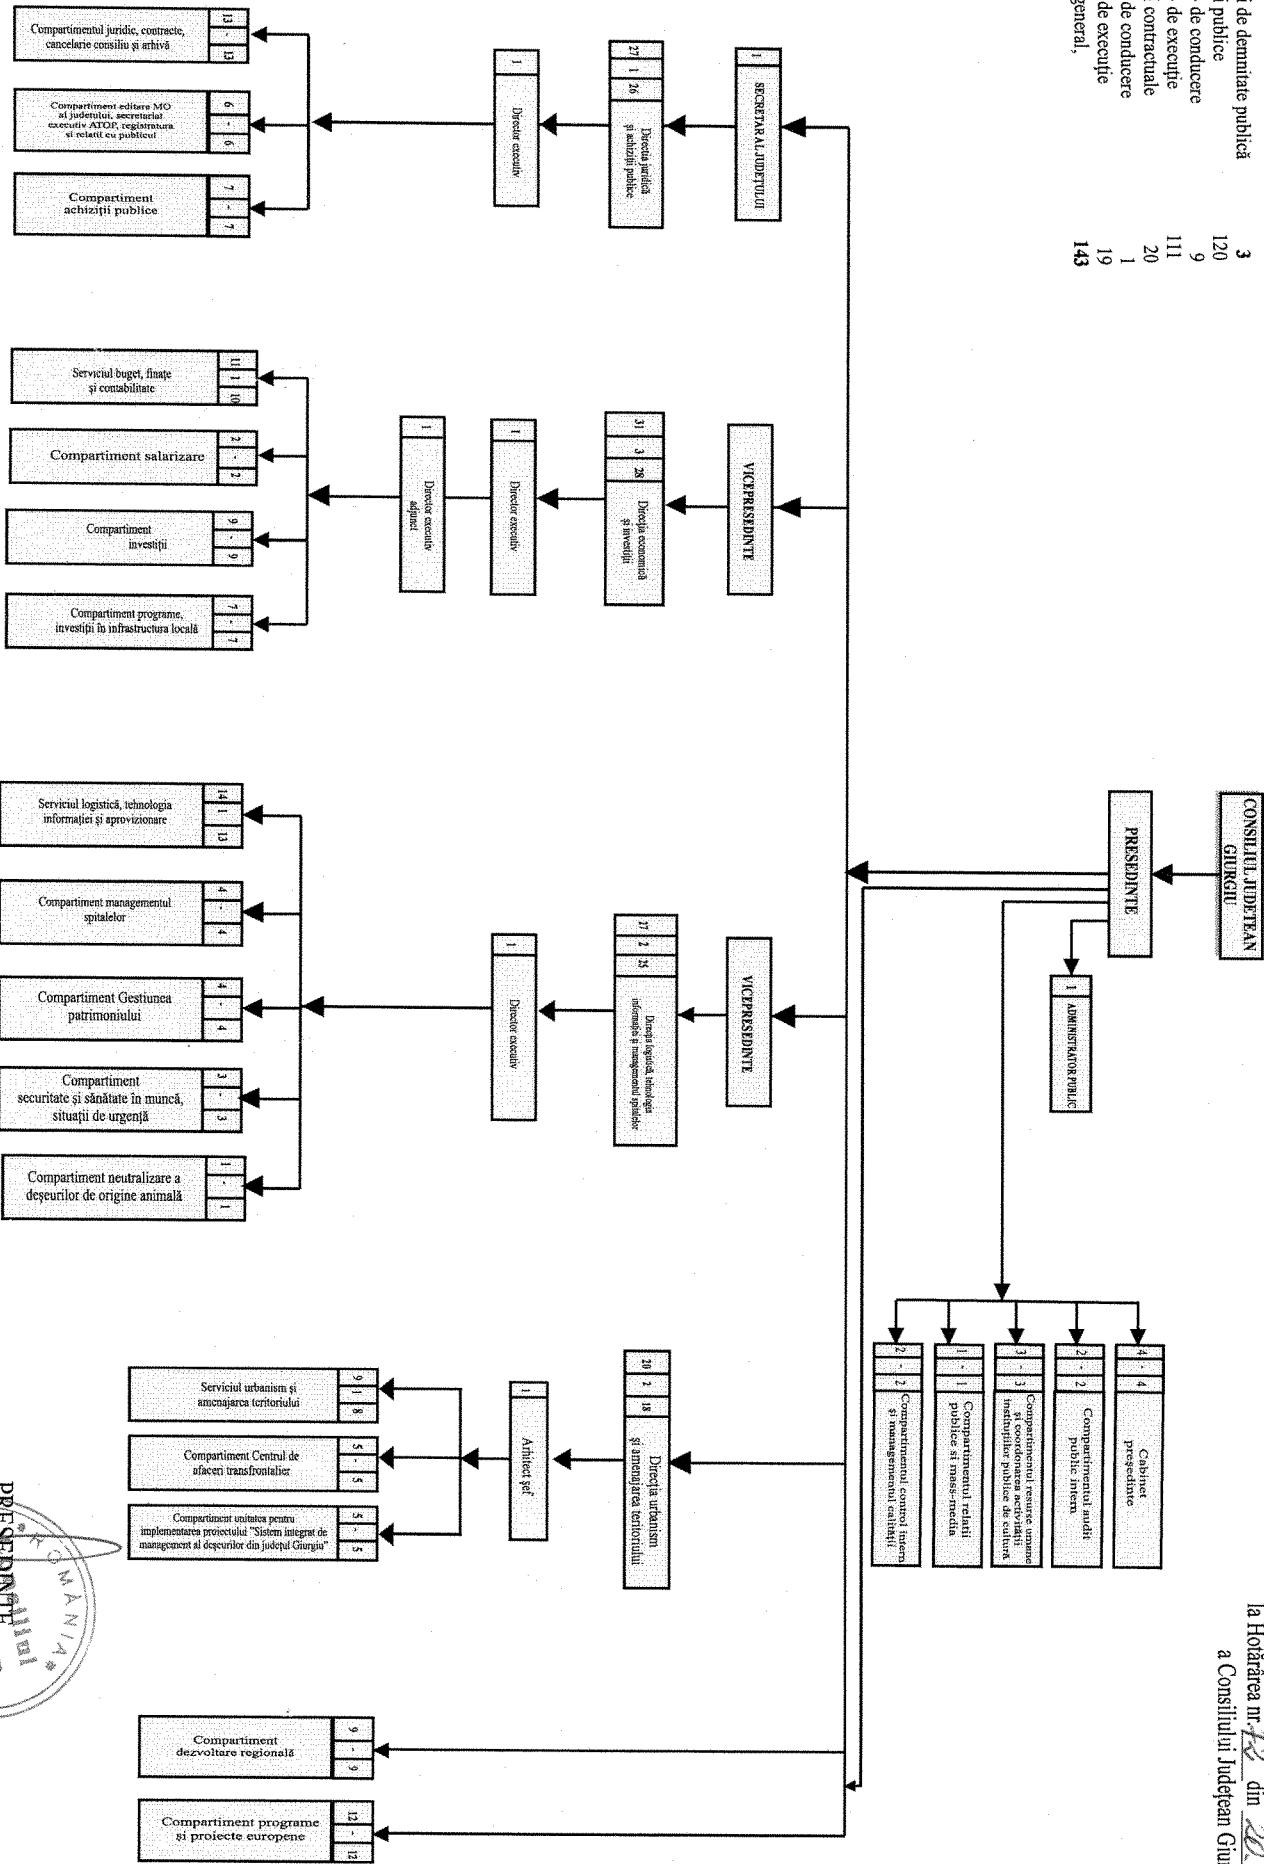

# CONSILIUL JUDEȚEAN GIURGIU

funcții de demnitate publică	3
funcții publice	120
- de conducere	9
- de execuție	111
funcții contractuale	20
- de conducere	1
- de execuție	19
<b>Total general,</b>	<b>143</b>

NR. CRT.	Numele, prenumele/VACANT, temporar VACANT după caz	STRUCTURA	FUNCTIA DE DEMNITATE PUBLICA	Funcția publică			Clasa	Gradul profesional	Nivelul studiilor	Funcția contractuală		Treaba profesională/grad	Nivelul studiilor	OBSERVAȚII
				înalț funcționar public	de conducere	de execuție				de conducere	de execuție			
1			președinte											
2			vicepreședinte											
3			vicepreședinte											
ADMINISTRATOR PUBLIC														
4	Vacant									administrator public			5	
SECRETAR AL JUDEȚULUI														
5						secretar al județului								
CABINET PREȘEDINTE														
6										consilier			5	
7										consilier			5	
8										consilier			5	
9										consilier			5	
Compartiment resurse umane și coordonarea activității instituțiilor publice de cultură														
10						consilier	1	superior	S					
11						consilier	1	asistent	S					
12						consilier	1	superior	S					
Compartiment audit public intern														
13						auditor	1	superior	S					
14						auditor	1	principal	S					
Compartiment relații publice și mass-media														
15						consilier	1	superior	S					
Compartiment control intern, managementul calității														
16						manager public	1	principal	S					
17						manager public	1	principal	S					
DIRECȚIA JURIDICĂ ȘI ACHIZIȚII PUBLICE														
18	temporar vacant					director executiv	1	II	S					temp ocupat
Compartimentul juridic, contracte, concelare consiliu și arhivă														
19						consilier juridic	1	superior	S					
20						consilier juridic	1	superior	S					
21						consilier juridic	1	superior	S					
22						consilier juridic	1	superior	S					
23						consilier	1	principal	S					
24						consilier	1	superior	S					