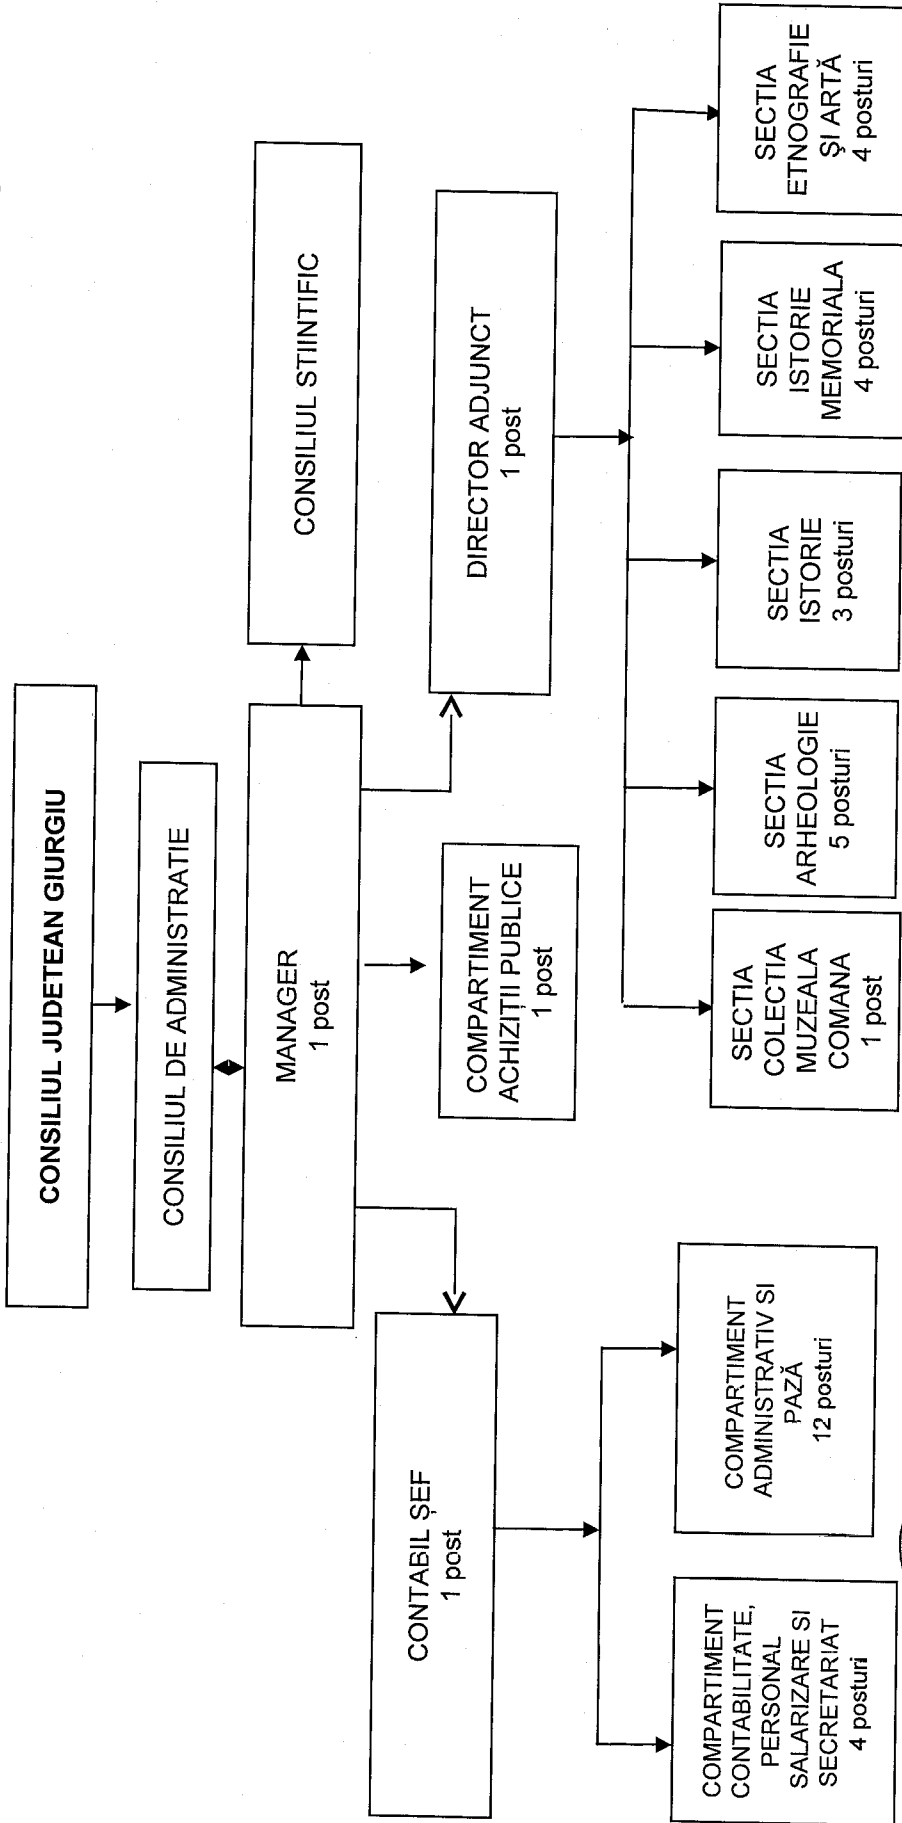

# ORGANIGRAMA MUZEULUI JUDEȚEAN "TEOHARI ANTONESCU" GIURGIU

Manager interimar  
Gheorghe Ionut-Cristian  
Intocmit: Gutu Madalina

TOTAL POSTURI – 37 din care:  
Funcții de conducere = 3  
Funcții de execuție = 34

### STAT DE FUNCȚII

Nr. Crt.	Denumire compartiment	Funcția		Nivel Studii	Grad /treaptă prof.	Nr. posturi
		de conducere	de execuție			
<b>CONDUCERE</b>						
1		Manager				
2		Director adjunct		S	II	1
3		Contabil sef		S	II	1
<b>SECTIA ARHEOLOGIE</b>						
4				S	II	1
5		Muzeograf		S	II	1
6		Muzeograf		S	debutant	1
7		Gestionar-custode		S	III	1
8		Desenator		M	IA	1
8		Restaurator		M	IA	1
<b>SECTIA ISTORIE</b>						
9						
10		Muzeograf		S	IA	1
10		Supraveghetor muzeu		M/G		2
<b>SECTIA ISTORIE MEMORIALA</b>						
11						
12		Muzeograf		S	IA	1
13		Restaurator		M	IA	1
14		Gestionar custode		M	debutant	1
14		Supraveghetor muzeu		M/G		1
<b>SECTIA DE ETNOGRAFIE SI ARTA</b>						
15						
16		Restaurator		S	debutant	1
17		Conservator		S	II	1
18		Restaurator		M	IA	1
18		Supraveghetor muzeu		M/G		1
<b>SECTIA COLECTIA MUZEALA COMANA</b>						
19		Muzeograf		S	II	1
<b>COMPARTIMENT CONTABILITATE, PERSONAL- SALARIZARE SI SECRETARIAT</b>						
20						
21		Inspector de specialitate		S	III	1
23		Secretar - dactilograf		M	IA	1
22		Casier		M		1
22		Inspector de specialitate		S	debutant	1
<b>COMPARTIMENT ACHIZITII</b>						
23		Inspector de specialitate		S	II	1
<b>COMPARTIMENT ADMINISTRATIV ȘI PAZĂ</b>						
24						
25		Administrator		M	I	1
26		Sofer		M	I	1
27		Paznic		M/G		5
28		Muncitor calificat		M/G	I	4
		Îngrijitor		G		1
	<b>TOTAL</b>					<b>37</b>